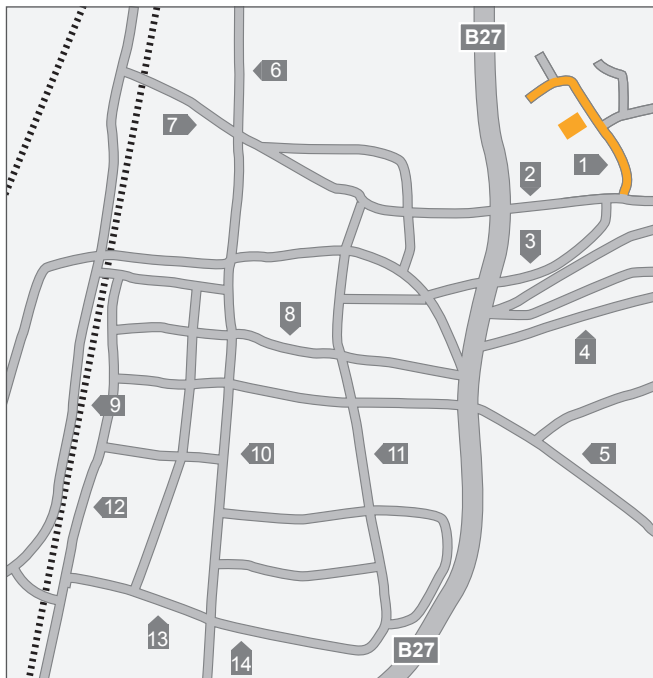

## Anfahrtsbeschreibung

#### Von der Bundesstrasse B27:

Benutzen Sie die Ausfahrt Kornwestheim Nord und fahren Sie 100m auf der Aldinger Strasse Richtung Pattonville / Remseck. Biegen Sie links in die Leibnizstrasse ab.

#### Von der Autobahn A8:

Fahren Sie vom Dreieck Stuttgart auf die A81 Richtung Heilbronn. Fahren Sie an der Ausfahrt Zuffenhausen / Kornwestheim über die B10 in Richtung Zuffenhausen. Wechseln Sie auf die B27 Richtung Ludwigsburg. Nehmen Sie die Ausfahrt Kornwestheim Nord wie oben beschrieben.

### Mit der Bahn:

Vom Hauptbahnhof Stuttgart nehmen Sie die S-Bahn S4 Richtung Marbach oder S5 Richtung Bietigheim, steigen am Bahnhof Kornwestheim aus und verlassen ihn über den Ausgang Stadtmitte. In Richtung der Gleise befinden sich die Bushaltestellen. Nehmen Sie den Bus 411 bis zur Haltestelle Aldinger Strasse. Das TechMoteum befindet sich direkt hinter dem Globus Baumarkt.